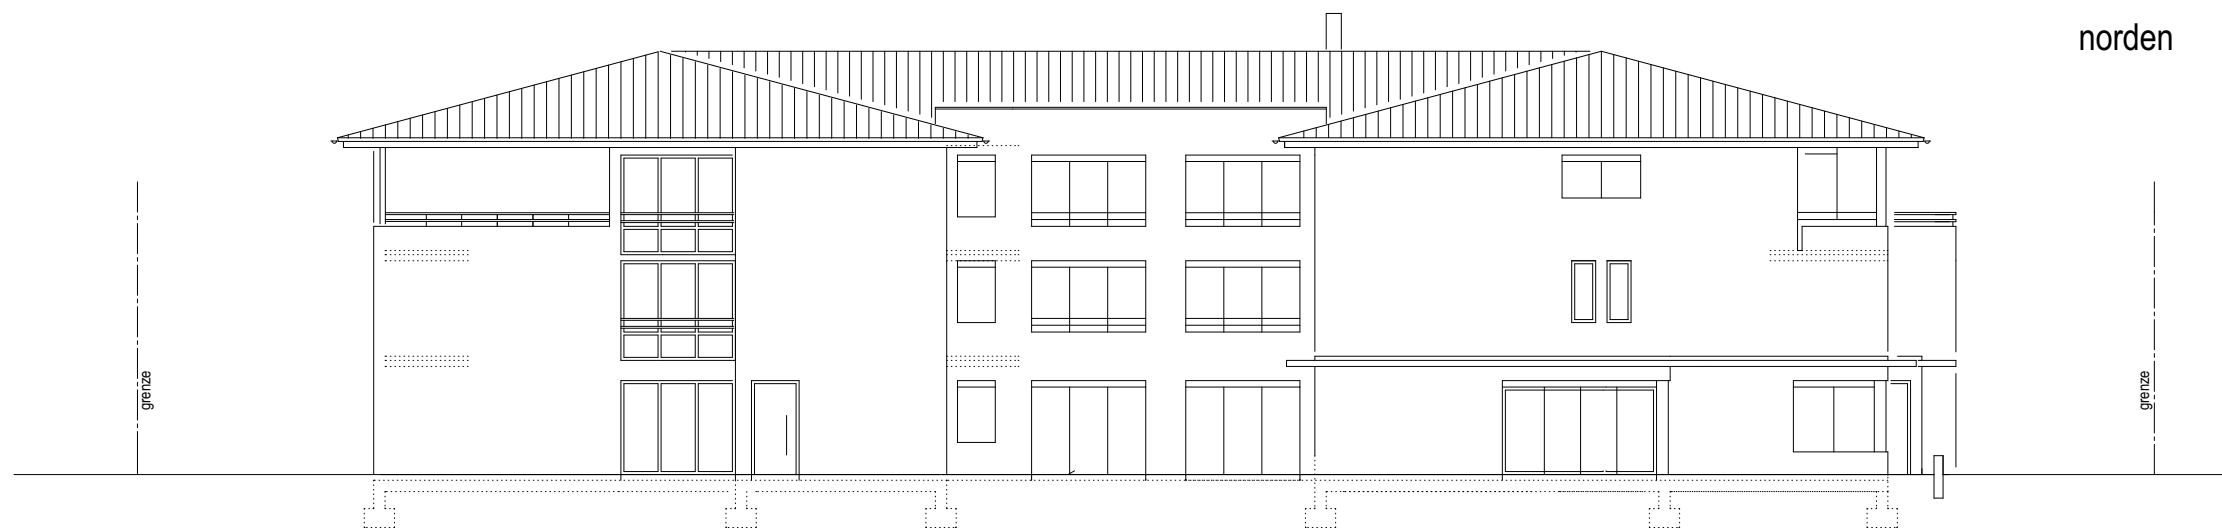

ZEICHNUNG: UNTERGESCHOSS

DATUM: 08.03.2017

TEILUNGSPLANUNG

PROJEKT: HAUS DER PFLEGE
IN ALDINGEN,
EUGEN-BOLZ-STRASSE

PLANUNG: ARGE

LS. IMOPLAN GMBH & CO. KG -
ARCHITEKTURBÜRO
TH. LÖFFELHOLZ
DIPL.-ING.(FH) VDA, SIA

AULENDORFER STR. 6
88371 EBERSBACH
ls-imoplan@t-online.de

ZEICHNUNG: ANSICHTEN O INNENHOF,
W, S

DATUM: 08.03.2017

TEILUNGSPLANUNG

PROJEKT: HAUS DER PFLEGE
IN ALDINGEN,
EUGEN-BOLZ-STRASSE

PLANUNG: ARGE

LS. IMOPLAN GMBH & CO. KG -
ARCHITEKTURBÜRO
TH. LÖFFELHOLZ
DIPL.-ING.(FH) VDA, SIA

AULENDORFER STR. 6
88371 EBERSBACH
ls-imoplan@t-online.de

ZEICHNUNG: ANSICHTEN N, O

DATUM: 08.03.2017

b-b

Treppe

a-a

TEILUNGSPLANUNG

PROJEKT: HAUS DER PFLEGE
IN ALDINGEN,
EUGEN-BOLZ-STRASSE

ZEICHNUNG: DACHGESCHOSS

DATUM: 08.03.2017

TEILUNGSPLANUNG

PROJEKT: HAUS DER PFLEGE
IN ALDINGEN,
EUGEN-BOLZ-STRASSE

PLANUNG: ARGE

LS. IMOPLAN GMBH & CO. KG -
ARCHITEKTURBÜRO
TH. LÖFFELHOLZ
DIPL.-ING.(FH) VDA, SIA