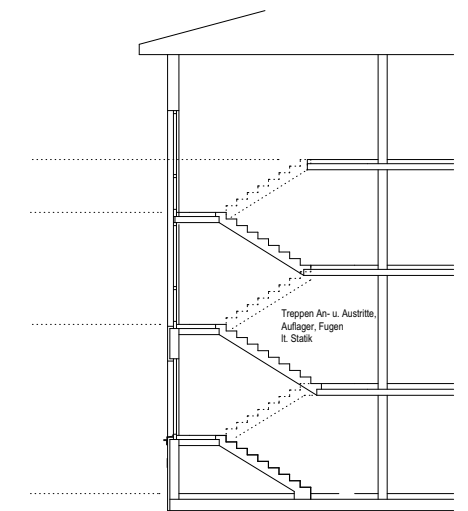

AULENDORFER STR. 6
88371 EBERSBACH
ls-imoplan@t-online.de

ZEICHNUNG: ANSICHTEN N, O

DATUM: 08.03.2017

b-b

Treppe

a-a

TEILUNGSPLANUNG

PROJEKT: HAUS DER PFLEGE
IN ALDINGEN,
EUGEN-BOLZ-STRASSE

PLANUNG: ARGE

LS. IMOPLAN GMBH & CO. KG -
ARCHITEKTURBÜRO
TH. LÖFFELHOLZ
DIPL.-ING.(FH) VDA, SIA

AULENDORFER STR. 6
88371 EBERSBACH
ls-imoplan@t-online.de

ZEICHNUNG: SCHNITTE

DATUM: 08.03.2017

TEILUNGSPLANUNG