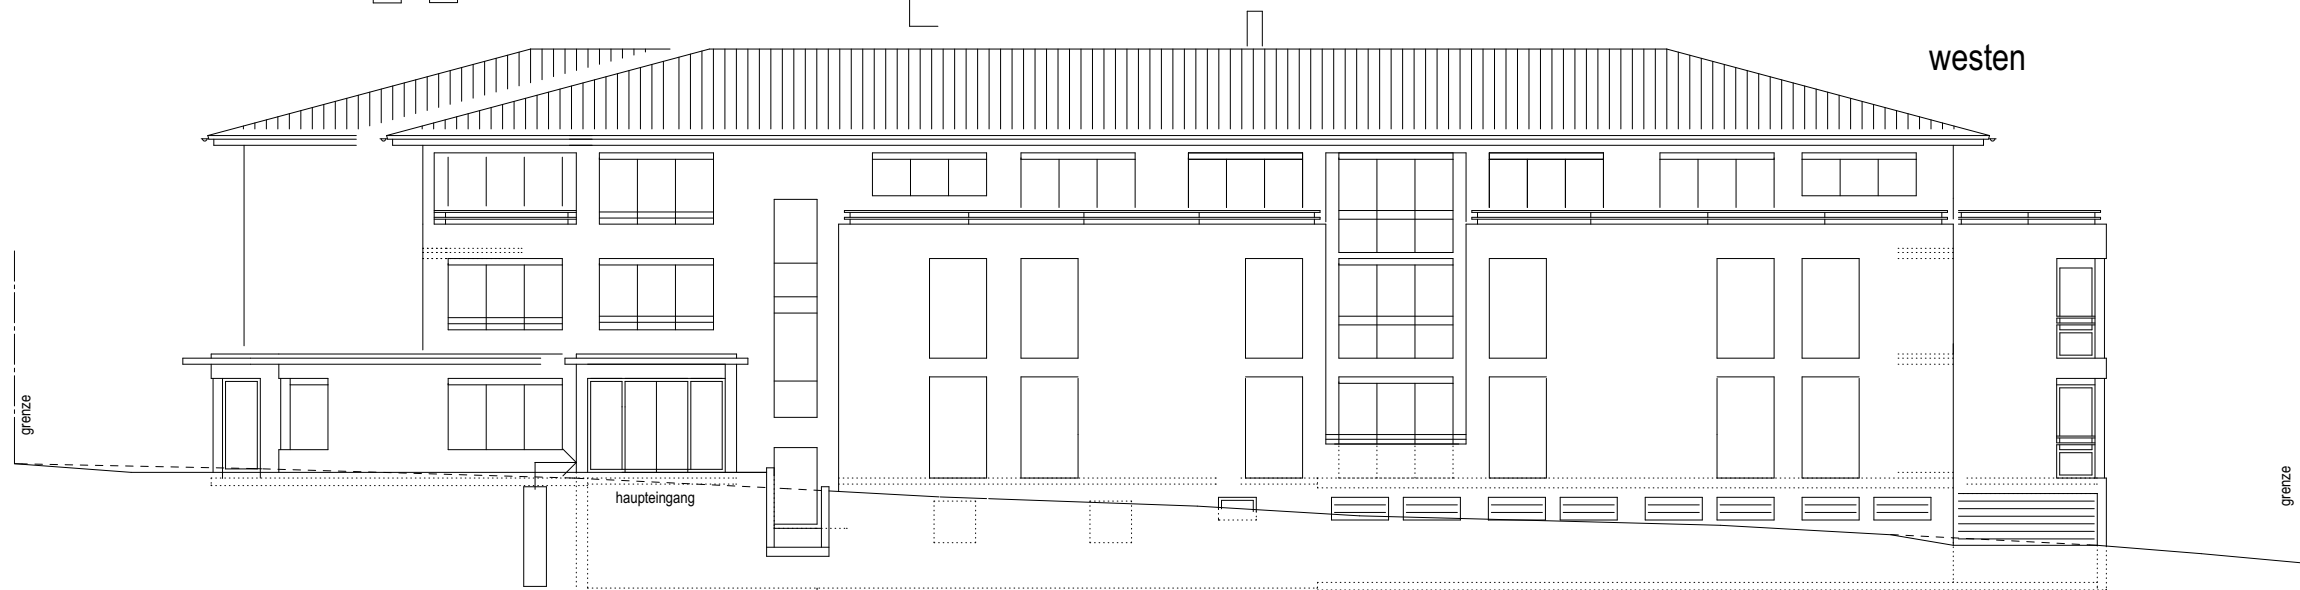

TEILUNGSPLANUNG

PROJEKT: HAUS DER PFLEGE
IN ALDINGEN,
EUGEN-BOLZ-STRASSE

PLANUNG: ARGE

LS. IMOPLAN GMBH & CO. KG -
ARCHITEKTURBÜRO
TH. LÖFFELHOLZ
DIPL.-ING.(FH) VDA, SIA

AULENDORFER STR. 6
88371 EBERSBACH
ls-imoplan@t-online.de

ZEICHNUNG: UNTERGESCHOSS

DATUM: 08.03.2017

TEILUNGSPLANUNG

PROJEKT: HAUS DER PFLEGE
IN ALDINGEN,
EUGEN-BOLZ-STRASSE

PLANUNG: ARGE

LS. IMOPLAN GMBH & CO. KG -
ARCHITEKTURBÜRO
TH. LÖFFELHOLZ
DIPL.-ING.(FH) VDA, SIA

AULENDORFER STR. 6
88371 EBERSBACH
ls-imoplan@t-online.de

ZEICHNUNG: ANSICHTEN O INNENHOF,
W, S

DATUM: 08.03.2017

TEILUNGSPLANUNG

PROJEKT: HAUS DER PFLEGE
IN ALDINGEN,
EUGEN-BOLZ-STRASSE

PLANUNG: ARGE

LS. IMOPLAN GMBH & CO. KG -
ARCHITEKTURBÜRO
TH. LÖFFELHOLZ
DIPL.-ING.(FH) VDA, SIA

ZEICHNUNG: DACHGESCHOSS

DATUM: 08.03.2017

TEILUNGSPLANUNG

PROJEKT: HAUS DER PFLEGE
IN ALDINGEN,
EUGEN-BOLZ-STRASSE

PLANUNG: ARGE

LS. IMOPLAN GMBH & CO. KG -
ARCHITEKTURBÜRO
TH. LÖFFELHOLZ
DIPL.-ING.(FH) VDA, SIA