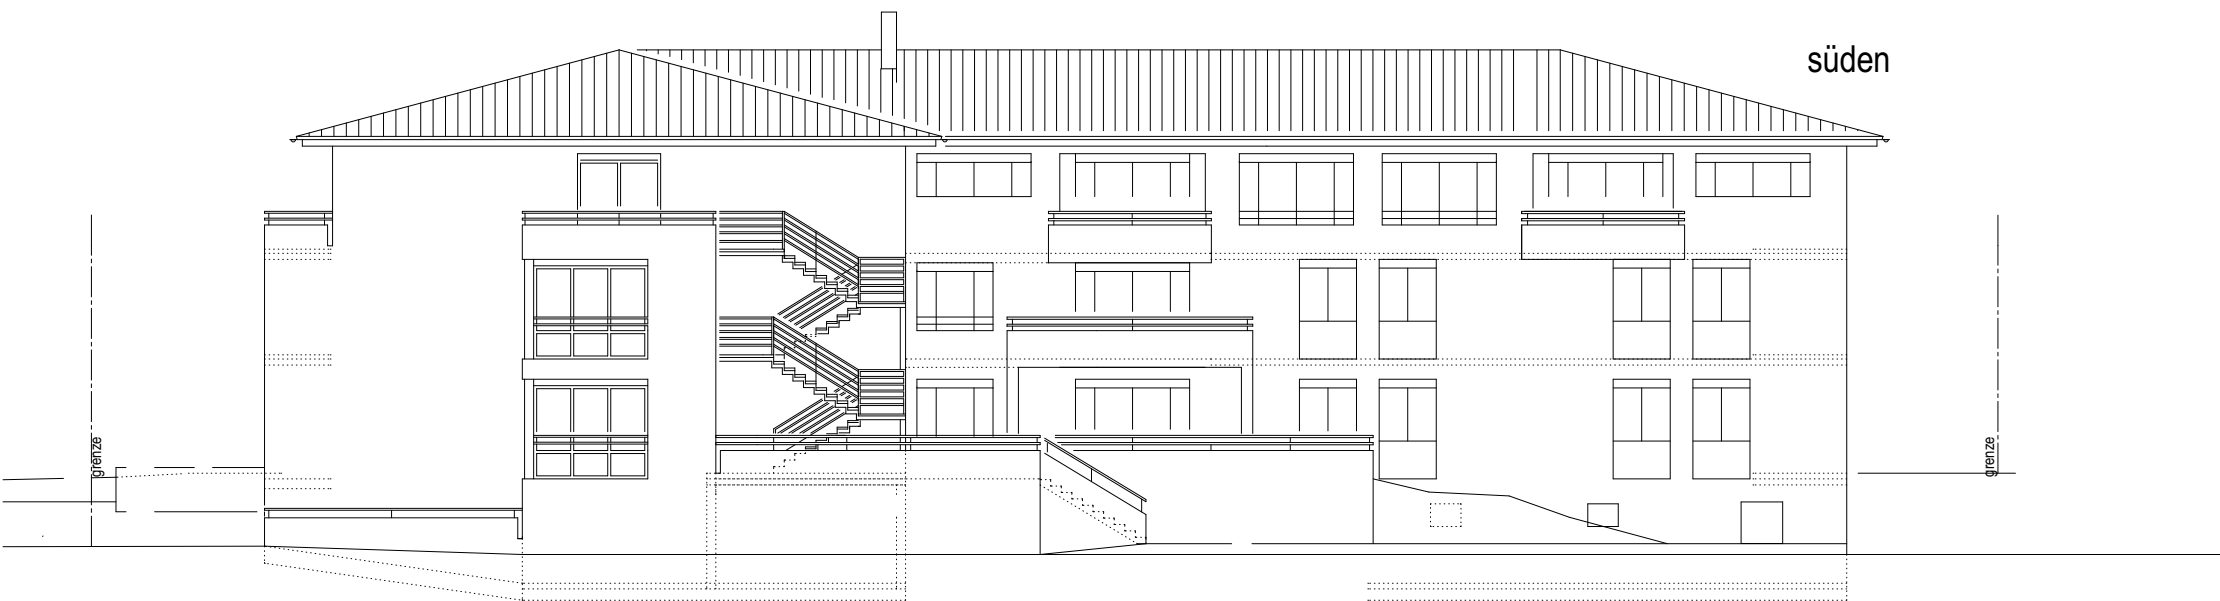

TEILUNGSPLANUNG

PROJEKT: HAUS DER PFLEGE
IN ALDINGEN,
EUGEN-BOLZ-STRASSE

PLANUNG: ARGE

LS. IMOPLAN GMBH & CO. KG -
ARCHITEKTURBÜRO
TH. LÖFFELHOLZ
DIPL.-ING.(FH) VDA, SIA

AULENDORFER STR. 6
88371 EBERSBACH
ls-imoplan@t-online.de

ZEICHNUNG: UNTERGESCHOSS

DATUM: 08.03.2017

TEILUNGSPLANUNG

PROJEKT: HAUS DER PFLEGE
IN ALDINGEN,
EUGEN-BOLZ-STRASSE

PLANUNG: ARGE

LS. IMOPLAN GMBH & CO. KG -
ARCHITEKTURBÜRO
TH. LÖFFELHOLZ
DIPL.-ING.(FH) VDA, SIA

AULENDORFER STR. 6
88371 EBERSBACH
ls-imoplan@t-online.de

ZEICHNUNG: ANSICHTEN O INNENHOF,
W, S

DATUM: 08.03.2017

TEILUNGSPLANUNG

PROJEKT: HAUS DER PFLEGE
IN ALDINGEN,
EUGEN-BOLZ-STRASSE

PLANUNG: ARGE

LS. IMOPLAN GMBH & CO. KG -
ARCHITEKTURBÜRO
TH. LÖFFELHOLZ
DIPL.-ING.(FH) VDA, SIA

ZEICHNUNG: DACHGESCHOSS

DATUM: 08.03.2017

TEILUNGSPLANUNG

PROJEKT: HAUS DER PFLEGE
IN ALDINGEN,
EUGEN-BOLZ-STRASSE

PLANUNG: ARGE

LS. IMOPLAN GMBH & CO. KG -
ARCHITEKTURBÜRO
TH. LÖFFELHOLZ
DIPL.-ING.(FH) VDA, SIA