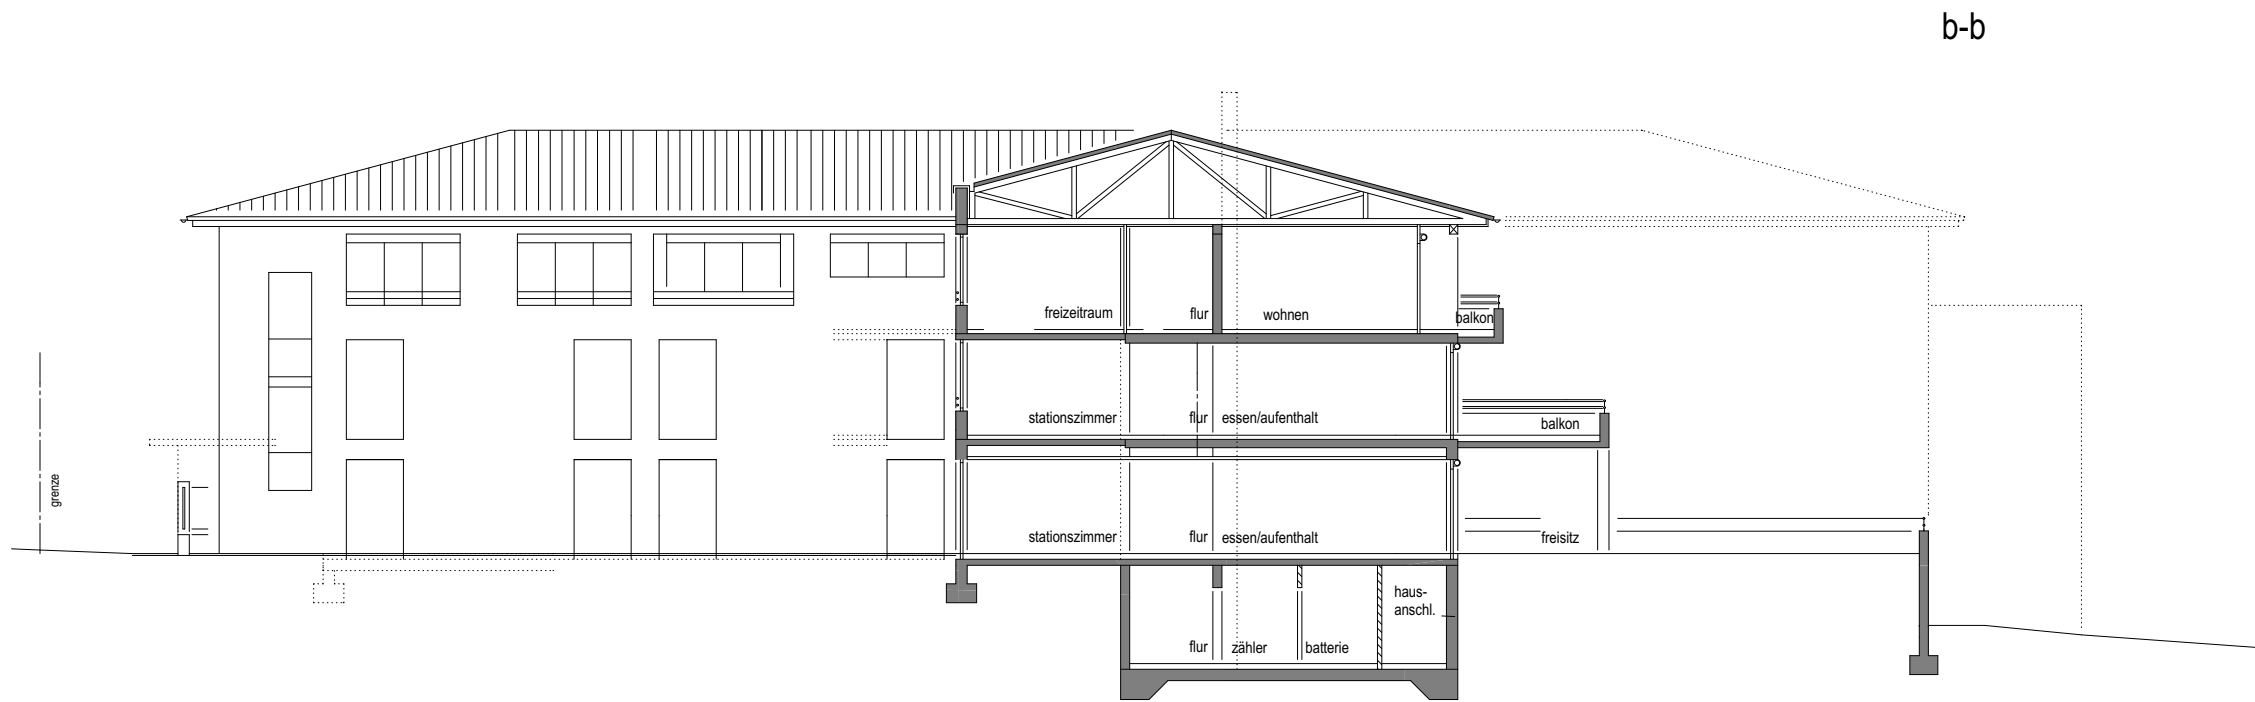

AULENDORFER STR. 6
88371 EBERSBACH
ls-imoplan@t-online.de

ZEICHNUNG: ANSICHTEN O INNENHOF,
W, S

DATUM: 08.03.2017

TEILUNGSPLANUNG

PROJEKT: HAUS DER PFLEGE
IN ALDINGEN,
EUGEN-BOLZ-STRASSE

PLANUNG: ARGE

LS. IMOPLAN GMBH & CO. KG -
ARCHITEKTURBÜRO
TH. LÖFFELHOLZ
DIPL.-ING.(FH) VDA, SIA

AULENDORFER STR. 6
88371 EBERSBACH
ls-imoplan@t-online.de

ZEICHNUNG: ANSICHTEN N, O

DATUM: 08.03.2017

b-b

Treppe

a-a

TEILUNGSPLANUNG

PROJEKT: HAUS DER PFLEGE
IN ALDINGEN,
EUGEN-BOLZ-STRASSE

ZEICHNUNG: DACHGESCHOSS

DATUM: 08.03.2017

TEILUNGSPLANUNG

PROJEKT: HAUS DER PFLEGE
IN ALDINGEN,
EUGEN-BOLZ-STRASSE

PLANUNG: ARGE

LS. IMOPLAN GMBH & CO. KG -
ARCHITEKTURBÜRO
TH. LÖFFELHOLZ
DIPL.-ING.(FH) VDA, SIA