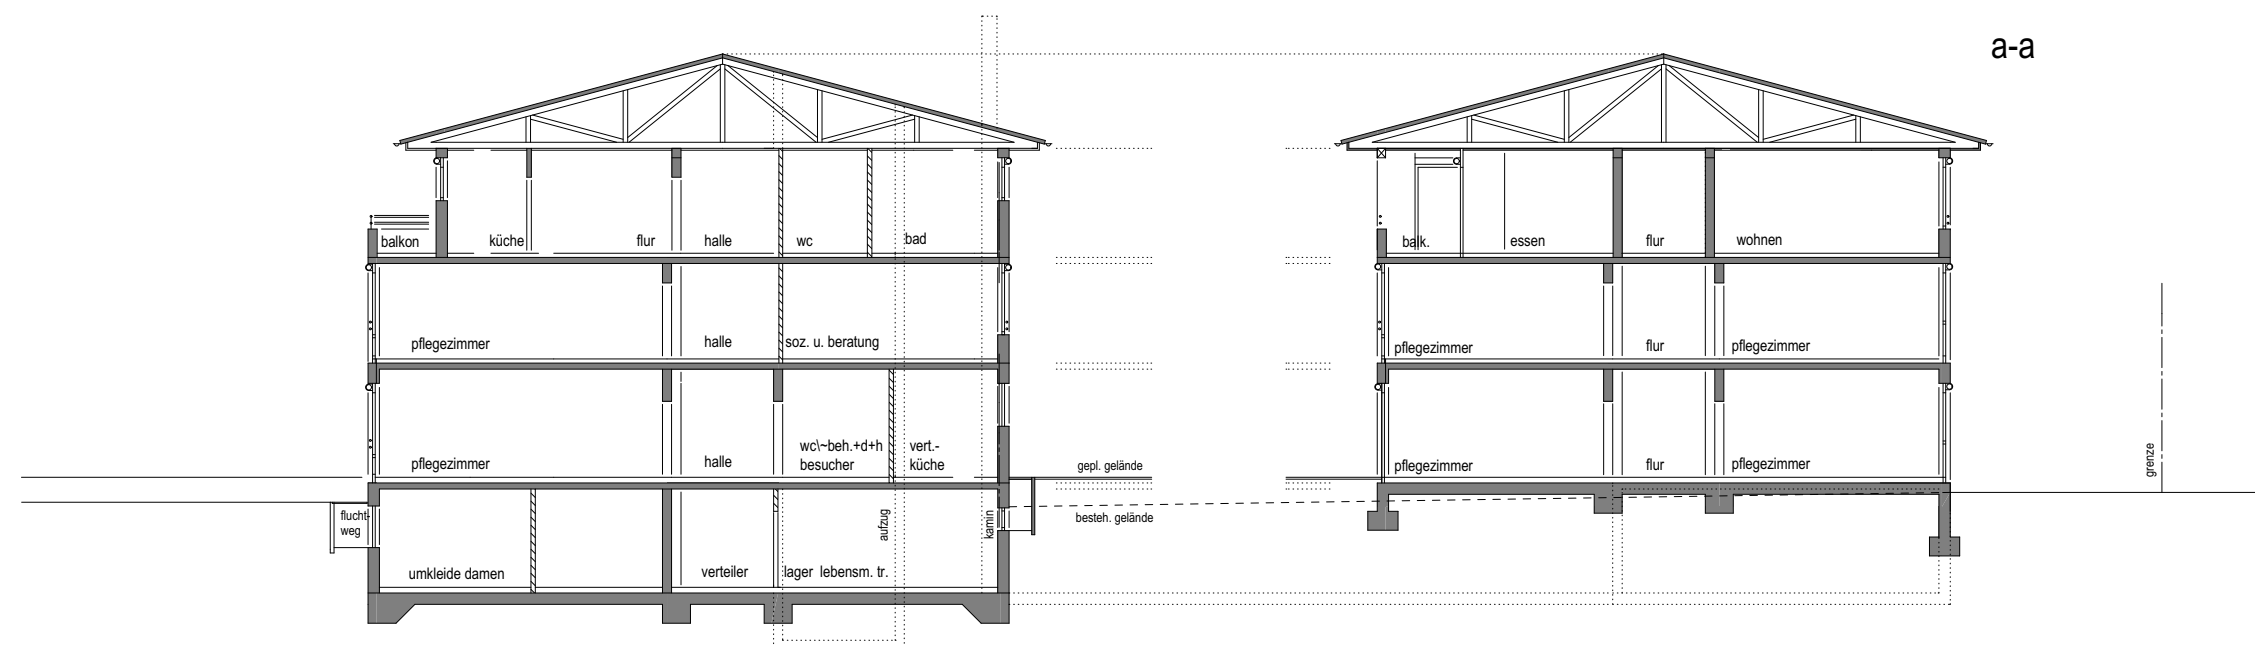

AULENDORFER STR. 6
88371 EBERSBACH
ls-imoplan@t-online.de

ZEICHNUNG: ANSICHTEN N, O

DATUM: 08.03.2017

b-b

Treppe

a-a

TEILUNGSPLANUNG

PROJEKT: HAUS DER PFLEGE
IN ALDINGEN,
EUGEN-BOLZ-STRASSE

ZEICHNUNG: DACHGESCHOSS

DATUM: 08.03.2017

TEILUNGSPLANUNG

PROJEKT: HAUS DER PFLEGE
IN ALDINGEN,
EUGEN-BOLZ-STRASSE

PLANUNG: ARGE

LS. IMOPLAN GMBH & CO. KG -
ARCHITEKTURBÜRO
TH. LÖFFELHOLZ
DIPL.-ING.(FH) VDA, SIA