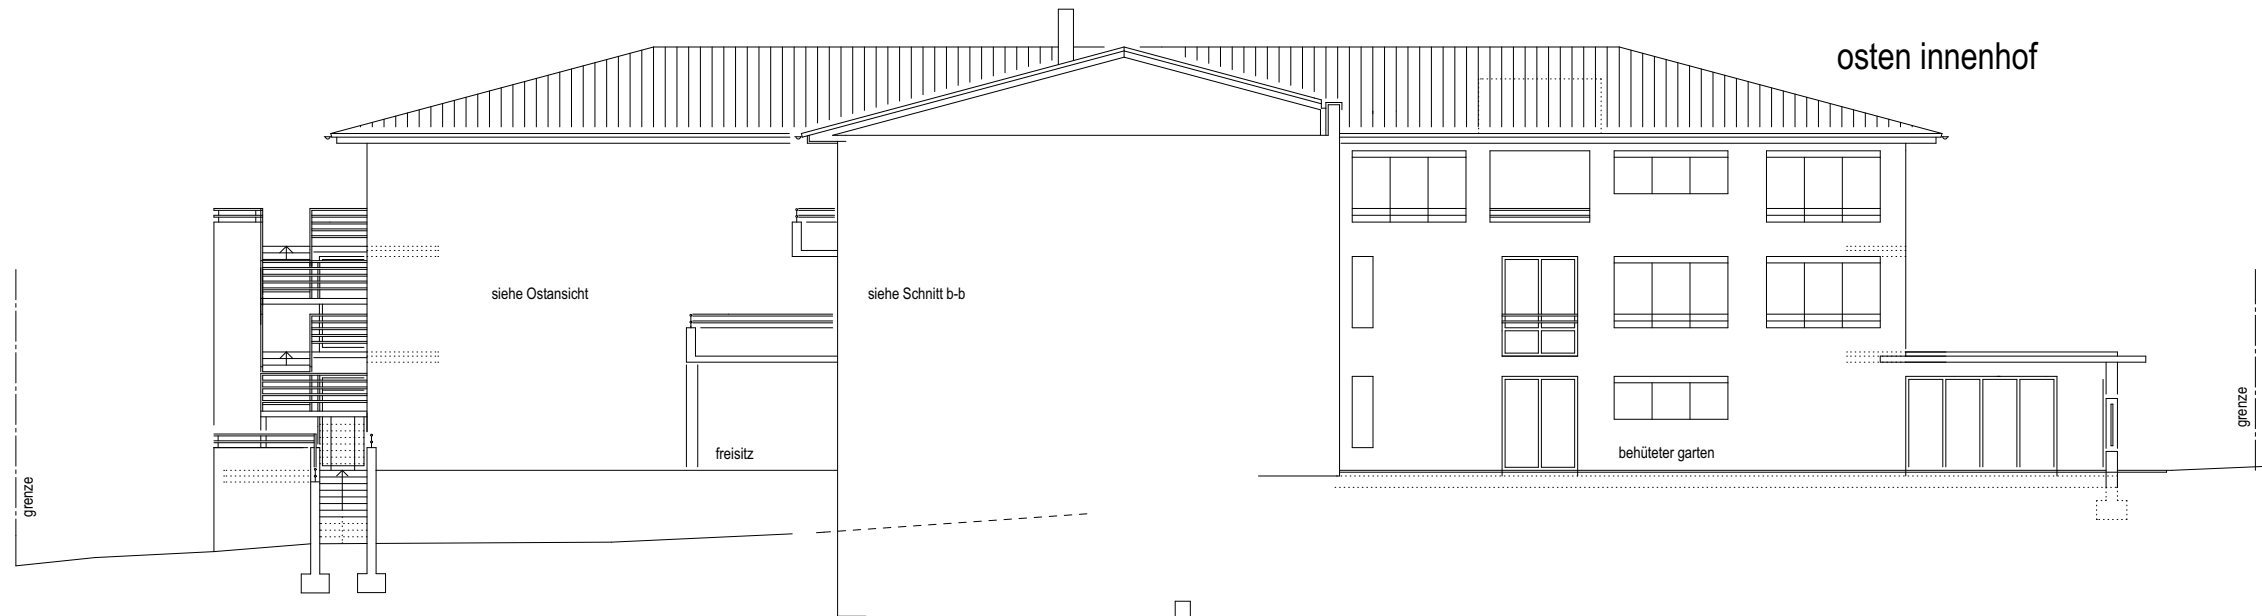

TEILUNGSPLANUNG

PROJEKT: HAUS DER PFLEGE
IN ALDINGEN,
EUGEN-BOLZ-STRASSE

PLANUNG: ARGE

LS. IMOPLAN GMBH & CO. KG -
ARCHITEKTURBÜRO
TH. LÖFFELHOLZ
DIPL.-ING.(FH) VDA, SIA

AULENDORFER STR. 6
88371 EBERSBACH
ls-imoplan@t-online.de

ZEICHNUNG: UNTERGESCHOSS

DATUM: 08.03.2017

TEILUNGSPLANUNG

PROJEKT: HAUS DER PFLEGE
IN ALDINGEN,
EUGEN-BOLZ-STRASSE

PLANUNG: ARGE

LS. IMOPLAN GMBH & CO. KG -
ARCHITEKTURBÜRO
TH. LÖFFELHOLZ
DIPL.-ING.(FH) VDA, SIA

AULENDORFER STR. 6
88371 EBERSBACH
ls-imoplan@t-online.de

ZEICHNUNG: ANSICHTEN O INNENHOF,
W, S

DATUM: 08.03.2017

TEILUNGSPLANUNG

PROJEKT: HAUS DER PFLEGE
IN ALDINGEN,
EUGEN-BOLZ-STRASSE

PLANUNG: ARGE

LS. IMOPLAN GMBH & CO. KG -
ARCHITEKTURBÜRO
TH. LÖFFELHOLZ
DIPL.-ING.(FH) VDA, SIA

ZEICHNUNG: DACHGESCHOSS

DATUM: 08.03.2017

TEILUNGSPLANUNG

PROJEKT: HAUS DER PFLEGE
IN ALDINGEN,
EUGEN-BOLZ-STRASSE

PLANUNG: ARGE

LS. IMOPLAN GMBH & CO. KG -
ARCHITEKTURBÜRO
TH. LÖFFELHOLZ
DIPL.-ING.(FH) VDA, SIA